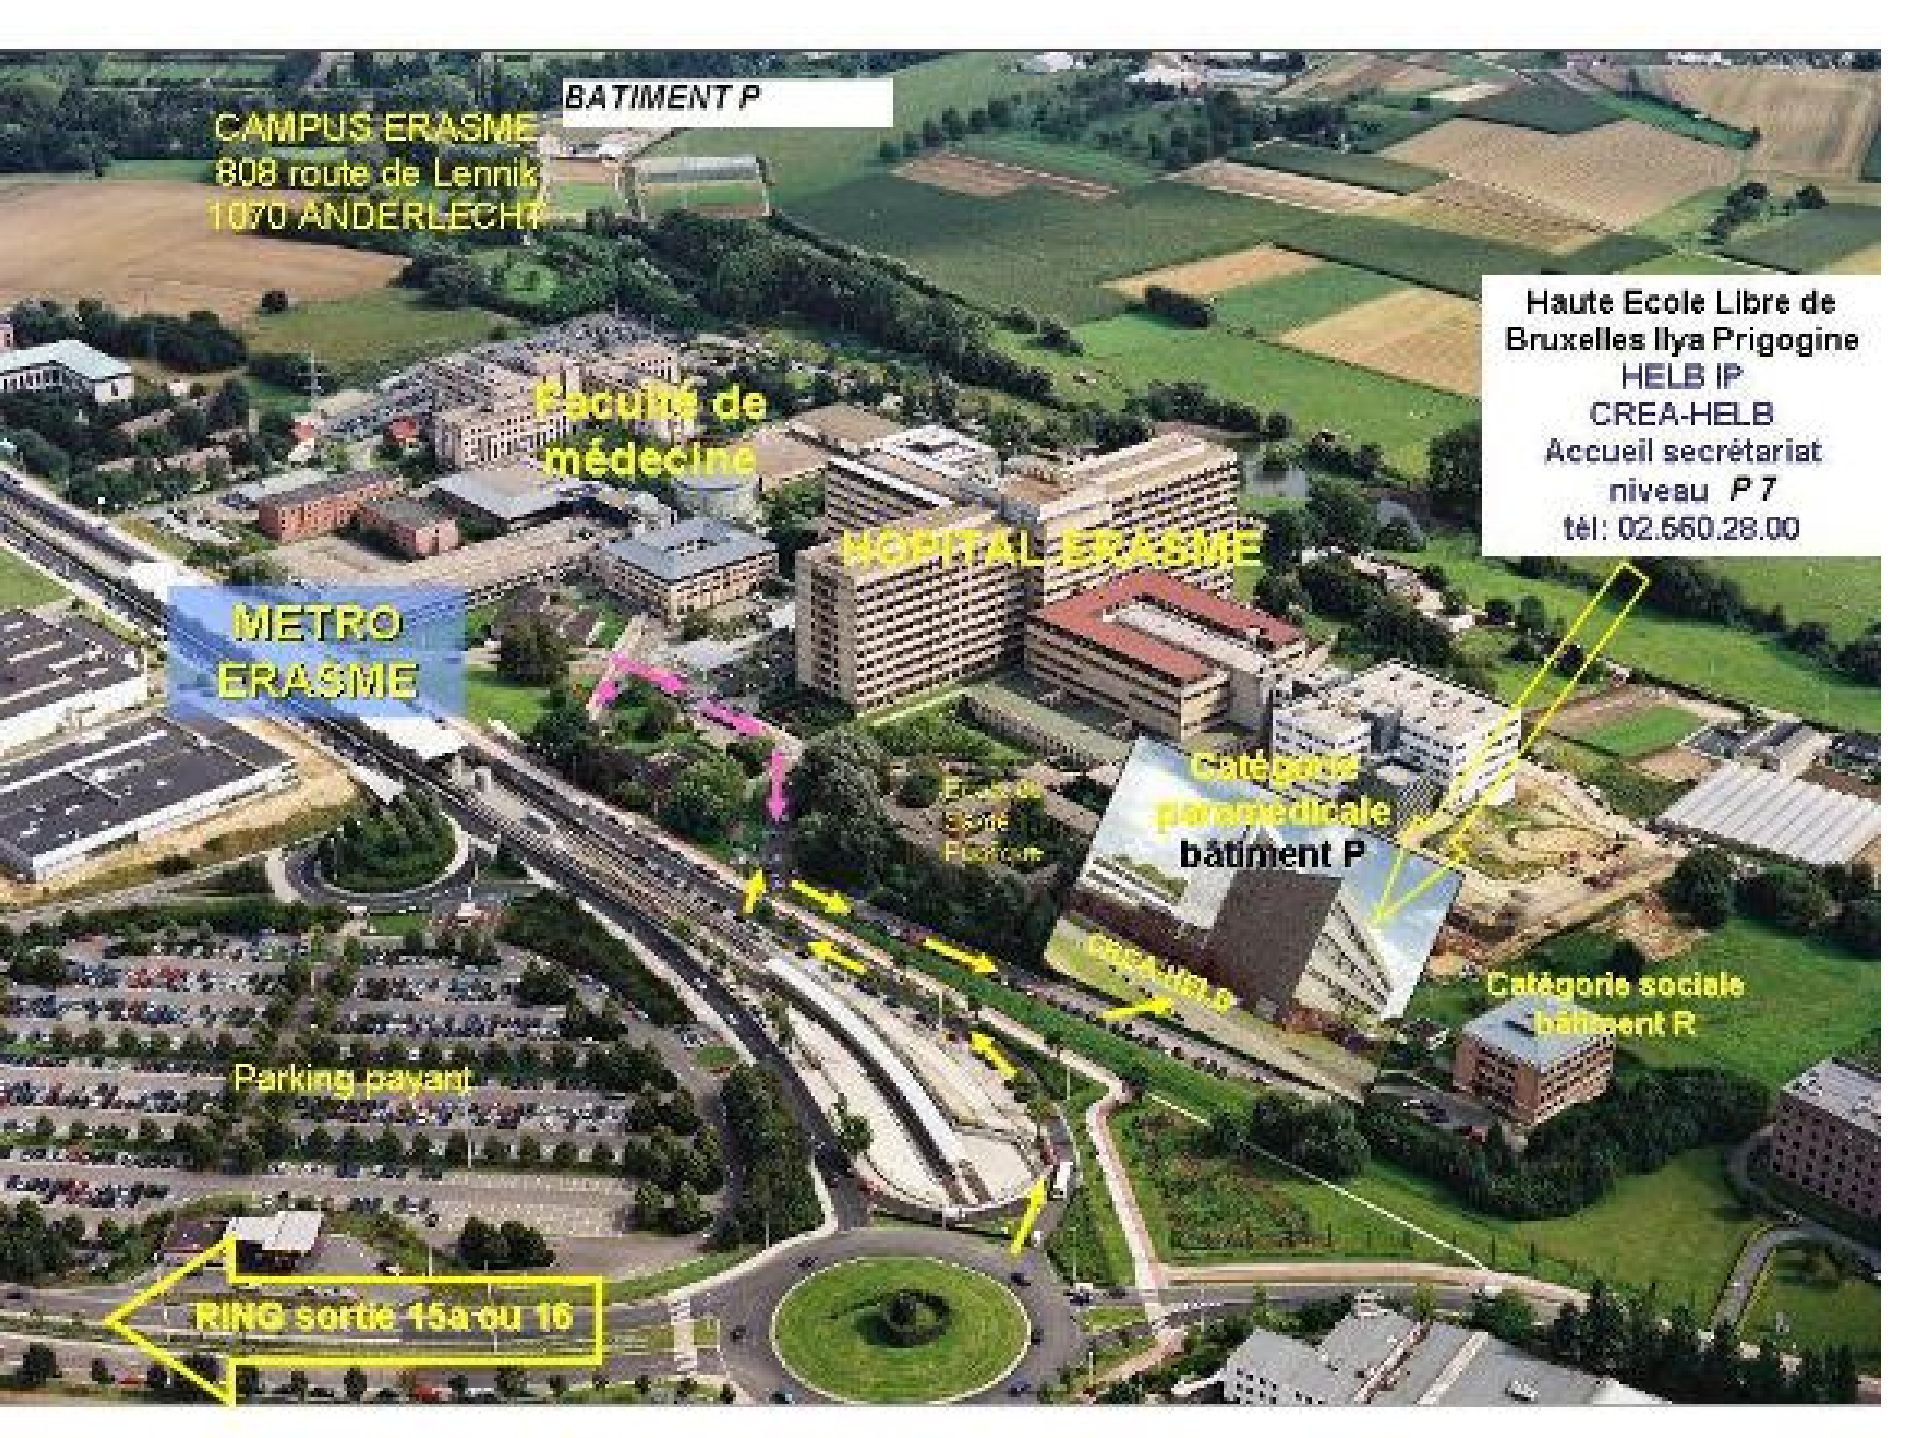

CAMPUS ERASME
808 route de Lennik
1070 ANDERLECHT

BATIMENT P

Faculté de
médecine

HOPITAL ERASME

METRO
ERASME

Erasmus
Square
Florence

Catégorie
paramédicale
bâtiment P

CREA-HELB

Catégorie sociale
bâtiment R

Parking payant

RING sortie 15a ou 16

Haute Ecole Libre de
Bruxelles Ilya Prigogine
HELBP
CREA-HELBP
Accueil secrétariat
niveau P7
tél: 02.560.28.00